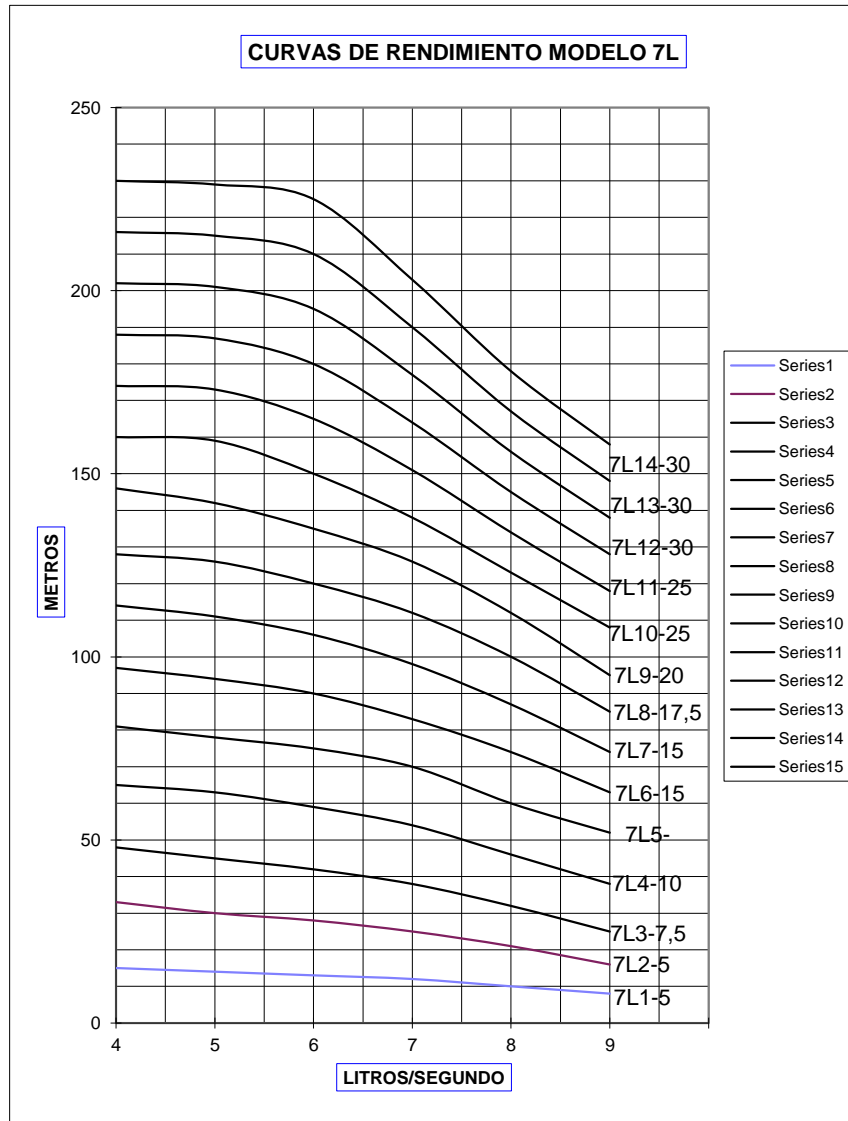

Bombas y Motores Sumergibles Durán, S.A. de C.V.

	gasto	LITRO/SEGUNDO	LITRO/SEGUNDO	LITRO/SEGUNDO	LITRO/SEGUNDO	LITRO/SEGUNDO	LITRO/SEGUNDO
MODELO DE	4	5	6	7	8	9	
7L1-5	15	14	13	12	10	8	
7L2-5	33	30	28	25	21	16	
7L3-7	48	45	42	38	32	25	
7L4-10	65	63	59	54	46	38	
7L5-12	81	78	75	70	60	52	
7L6-15	97	94	90	83	74	63	
7L715	114	111	106	98	87	74	
7L8-17	128	126	120	112	100	85	
7L9-20	146	142	135	126	112	95	
7L10-25	160	159	150	138	123	108	
7L11-25	174	173	165	151	134	118	
7L12-30	188	187	180	164	145	128	
7L13-30	202	201	195	177	156	138	
7L14-30	216	215	210	190	167	148	
7L15-35	230	229	225	203	178	158	

LOS RENDIMIENTOS PUEDEN VARIAR DE ACUERDO A LAS CONDICIONES DE TRABAJO

segun normas del hydraulic institute puntos 1.6.5.3 inciso c nivel b nom-010

Bombas y Motores Sumergibles Durán, S.A. de C.V.

BLVD. JUAN JOSÉ TORRES LANDA # 2013 PTE
COL. LA PISCINA C.P. 37440
LEÓN, GTO.