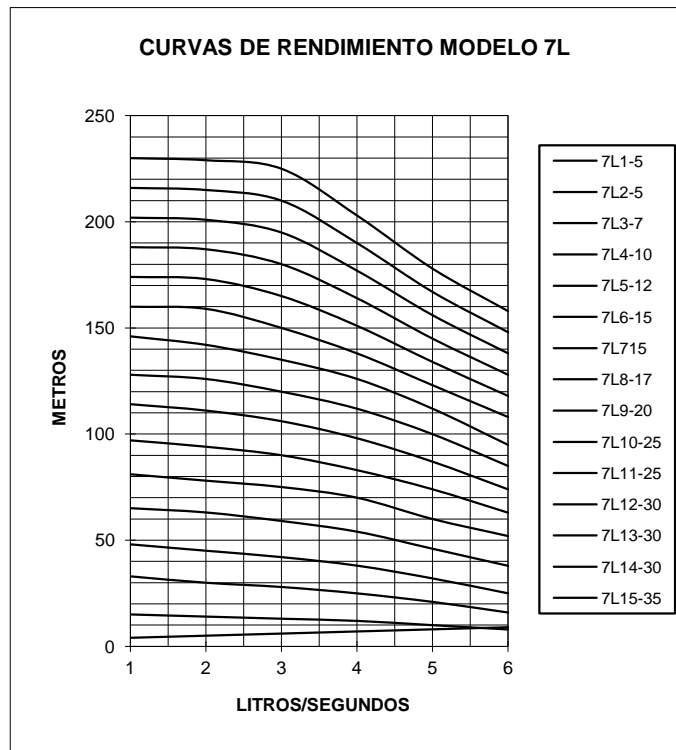

Bombas y Motores Sumergibles Durán, S.A. de C.V.

	gasto	LITRO/SEGUNDO	LITRO/SEGUNDO	LITRO/SEGUNDO	LITRO/SEGUNDO	LITRO/SEGUNDO	LITRO/SEGUNDO
MODELO DE	4	5	6	7	8	9	
7L1-5	15	14	13	12	10	8	
7L2-5	33	30	28	25	21	16	
7L3-7	48	45	42	38	32	25	
7L4-10	65	63	59	54	46	38	
7L5-12	81	78	75	70	60	52	
7L6-15	97	94	90	83	74	63	
7L715	114	111	106	98	87	74	
7L8-17	128	126	120	112	100	85	
7L9-20	146	142	135	126	112	95	
7L10-25	160	159	150	138	123	108	
7L11-25	174	173	165	151	134	118	
7L12-30	188	187	180	164	145	128	
7L13-30	202	201	195	177	156	138	
7L14-30	216	215	210	190	167	148	
7L15-35	230	229	225	203	178	158	

LOS RENDIMIENTOS PUEDEN VARIAR DE ACUERDO A LAS CONDICIONES DE TRABAJO

segun normas del hydraulic institute puntos 1.6.5.3 inciso c nivel b nom-010