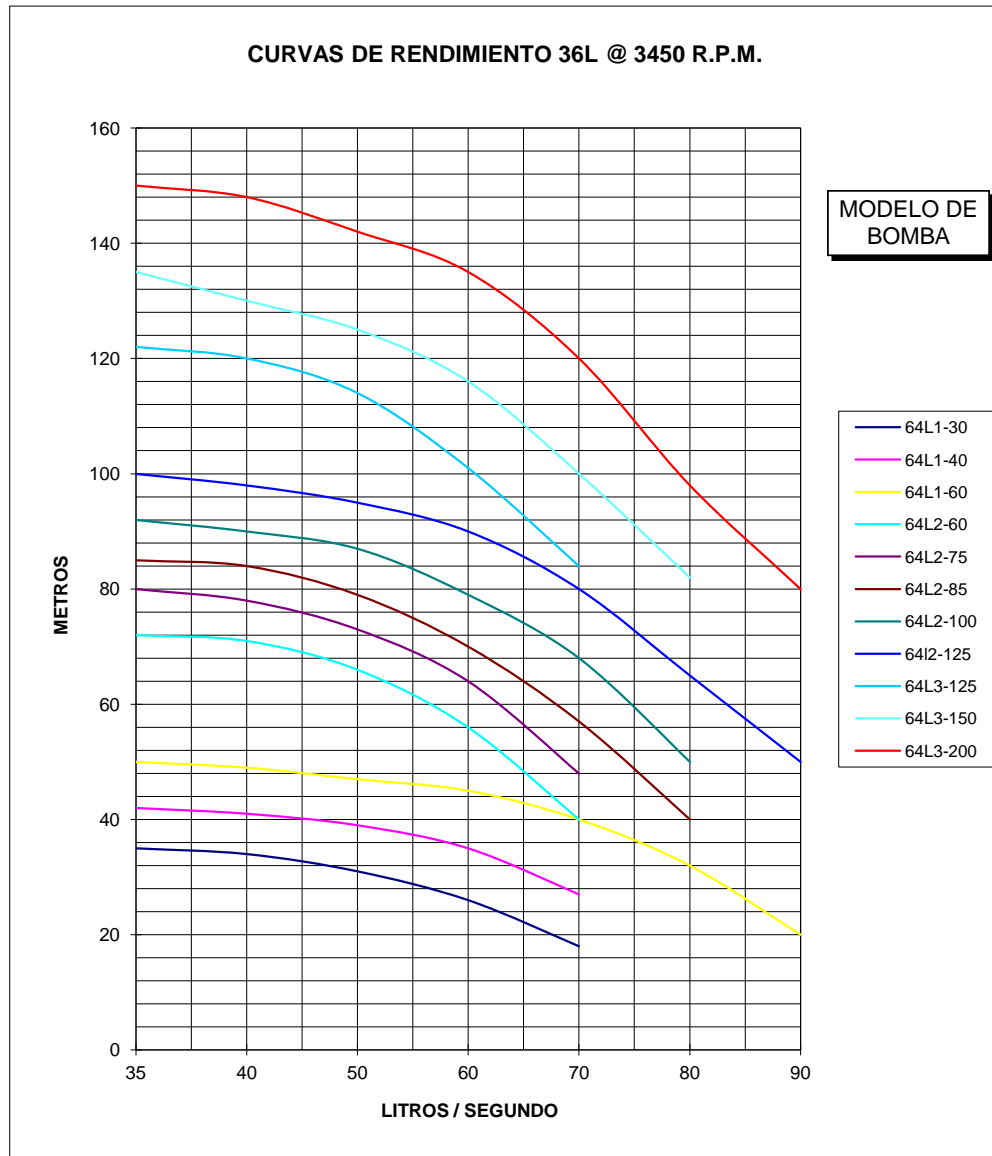

Bombas y Motores Sumergibles Durán, S.A. de C.V.

BLVD. JUAN JOSÉ TORRES LANDA # 2013 PTE
COL. LA PISCINA C.P. 37440
LEÓN, GTO.

TELS Y FAX (477) 778- 08- 77, 778-24-00 Y 778-24-07
e-mail: bymsart@yahoo.com.mx
e-mail: bymsduran@hotmail.com