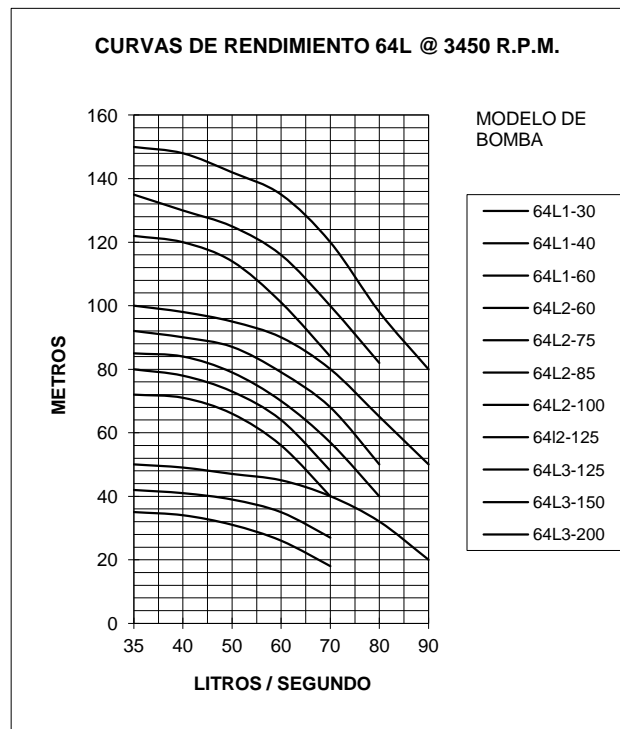

Bombas y Motores Sumergibles Durán, S.A. de C.V.

gasto	LITRO / SEGUNDO		LITRO / SEGUNDO		LITRO / SEGUNDO		LITRO / SEGUNDO		LITRO / SEGUNDO	
MODELO	35	40	50	60	70	80	90			
64L1-30	35	34	31	26	18					
64L1-40	42	41	39	35	27					
64L1-60	50	49	47	45	40	32	20			
64L2-60	72	71	66	56	40					
64L2-75	80	78	73	64	48					
64L2-85	85	84	79	70	57	40				
64L2-100	92	90	87	79	68	50				
64L2-125	100	98	95	90	80	65	50			
64L3-125	122	120	114	101	84					
64L3-150	135	130	125	116	100	82				
64L3-200	150	148	142	135	120	98	80			

LOS RENDIMIENTOS PUEDEN VARIAR DE ACUERDO AL LAS CONDICIONES DE TRABAJO

BLVD. JUAN JOSÉ TORRES LANDA # 2013 PTE
COL. LA PISCINA C.P. 37440
LEÓN, GTO.

TELS Y FAX (477) 778- 08- 77, 778-24-00 Y 778-24-07
e-mail: bymsart@yahoo.com.mx
e-mail: bymsduran@hotmail.com