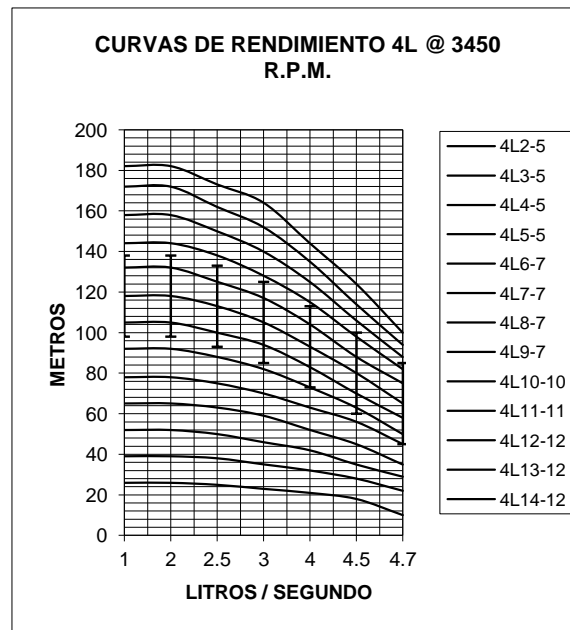

Bombas y Motores Sumergibles Durán, S.A. de C.V.

	gasto	LITRO / SEGUNDO	LITRO / SEGUNDO	LITRO / SEGUNDO	LITRO / SEGUNDO	LITRO / SEGUNDO	LITRO / SEGUNDO
MODELO	1	2	2.5	3	4	4.5	4.7
4L2-5	26	26	25	23	21	18	10
4L3-5	39	39	38	35	32	28	22
4L4-5	52	52	50	46	42	35	29
4L5-5	65	65	63	59	52	45	35
4L6-7	78	78	75	70	63	56	45
4L7-7	92	92	88	82	73	63	50
4L8-7	105	105	100	94	83	70	58
4L9-7	118	118	113	105	93	80	65
4L10-10	132	132	125	117	104	88	75
4L11-11	144	144	138	128	115	98	82
4L12-12	158	158	150	140	125	106	88
4L13-12	172	172	162	152	135	114	94
4L14-12	182	182	173	164	144	124	100

LOS RENDIMIENTOS PUEDEN VARIAR DE ACUERDO A LAS CONDICIONES DE TRABAJO

BLVD. JUAN JOSÉ TORRES LANDA # 2013 PTE
COL. LA PISCINA C.P. 37440
LEÓN, GTO.

TELS Y FAX (477) 778- 08- 77, 778-24-00 Y 778-24-07
e-mail: bymsart@yahoo.com.mx
e-mail: bymsduran@hotmail.com