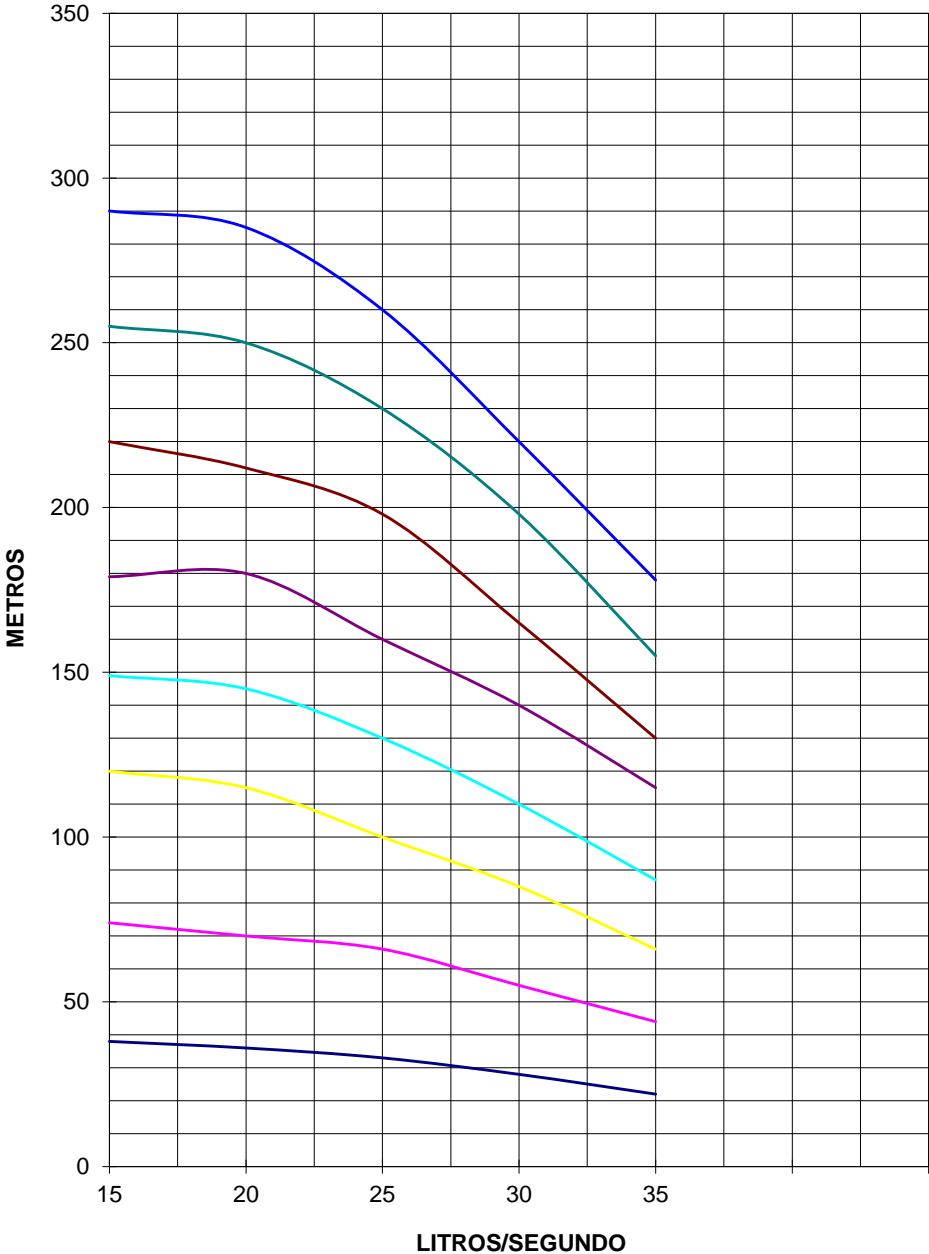

CURVAS DE RENDIMIENTO 25L @ 3450 R.P.M.

MODELO DE BOMBA

- 25L1-15
- 25L2-30
- 25L3-50
- 25L4-60
- 25L5-75
- 25L6-85
- 25L7-100
- 25L8-125
- 25L9-150
- 25L10-200