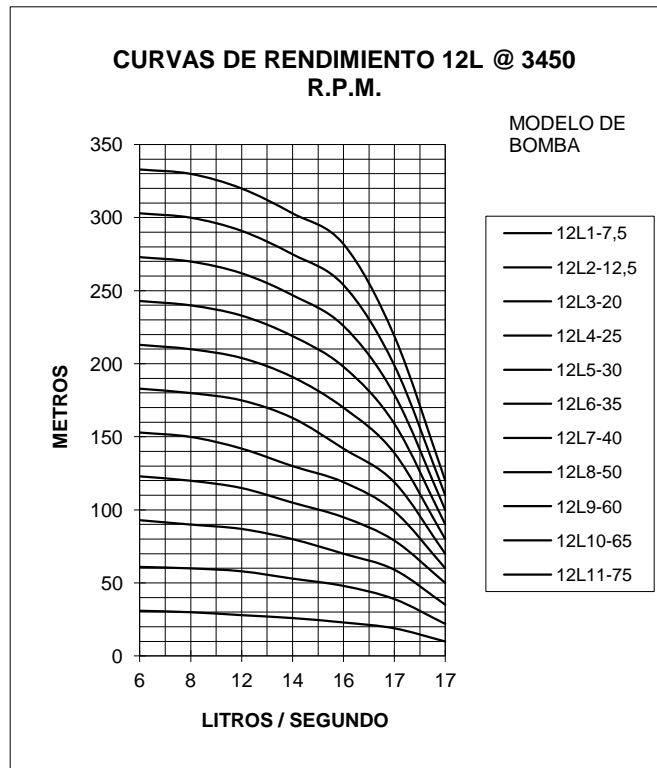

Bombas y Motores Sumergibles Durán, S.A. de C.V.

MODELO	gasto LITRO / SEGUNDO	LITRO / SEGUNDO	LITRO / SEGUNDO	LITRO / SEGUNDO	LITRO / SEGUNDO	LITRO / SEGUNDO	LITRO / SEGUNDO
12L1-7,5	6	8	12	14	16	17	17
12L2-12,5	31	30	28	26	23	19	10
12L3-20	61	60	58	53	48	39	22
12L4-25	93	90	87	80	70	59	35
12L5-30	123	120	115	105	95	79	50
12L6-35	153	150	142	130	119	99	60
12L7-40	183	180	175	163	142	119	70
12L8-50	213	210	204	191	170	139	80
12L9-60	243	240	233	219	198	159	90
12L10-65	273	270	262	247	226	179	100
12L11-75	303	300	291	275	254	199	110
12L11-75	333	330	320	303	282	219	120

LOS RENDIMIENTOS PUEDEN VARIAR DE ACUERDO A LAS CONDICIONES DE TRABAJO