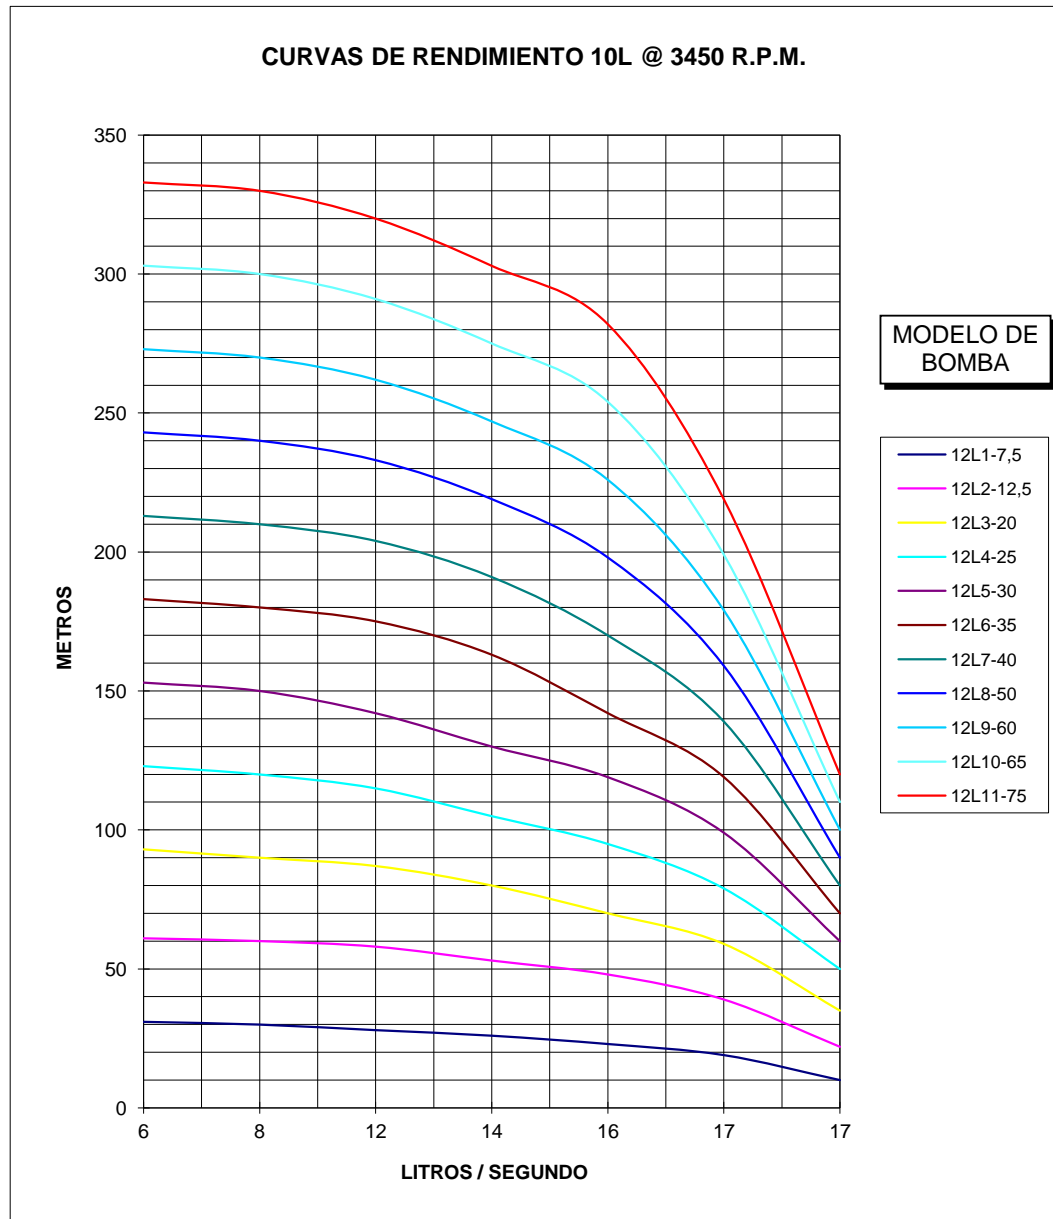

Bombas y Motores Sumergibles Durán, S.A. de C.V.

BLVD. JUAN JOSÉ TORRES LANDA # 2013 PTE
COL. LA PISCINA C.P. 37440
LEÓN, GTO.

TELS Y FAX (477) 778- 08- 77, 778-24-00 Y 778-24-07
e-mail: bymsart@yahoo.com.mx
e-mail: bymsduran@hotmail.com