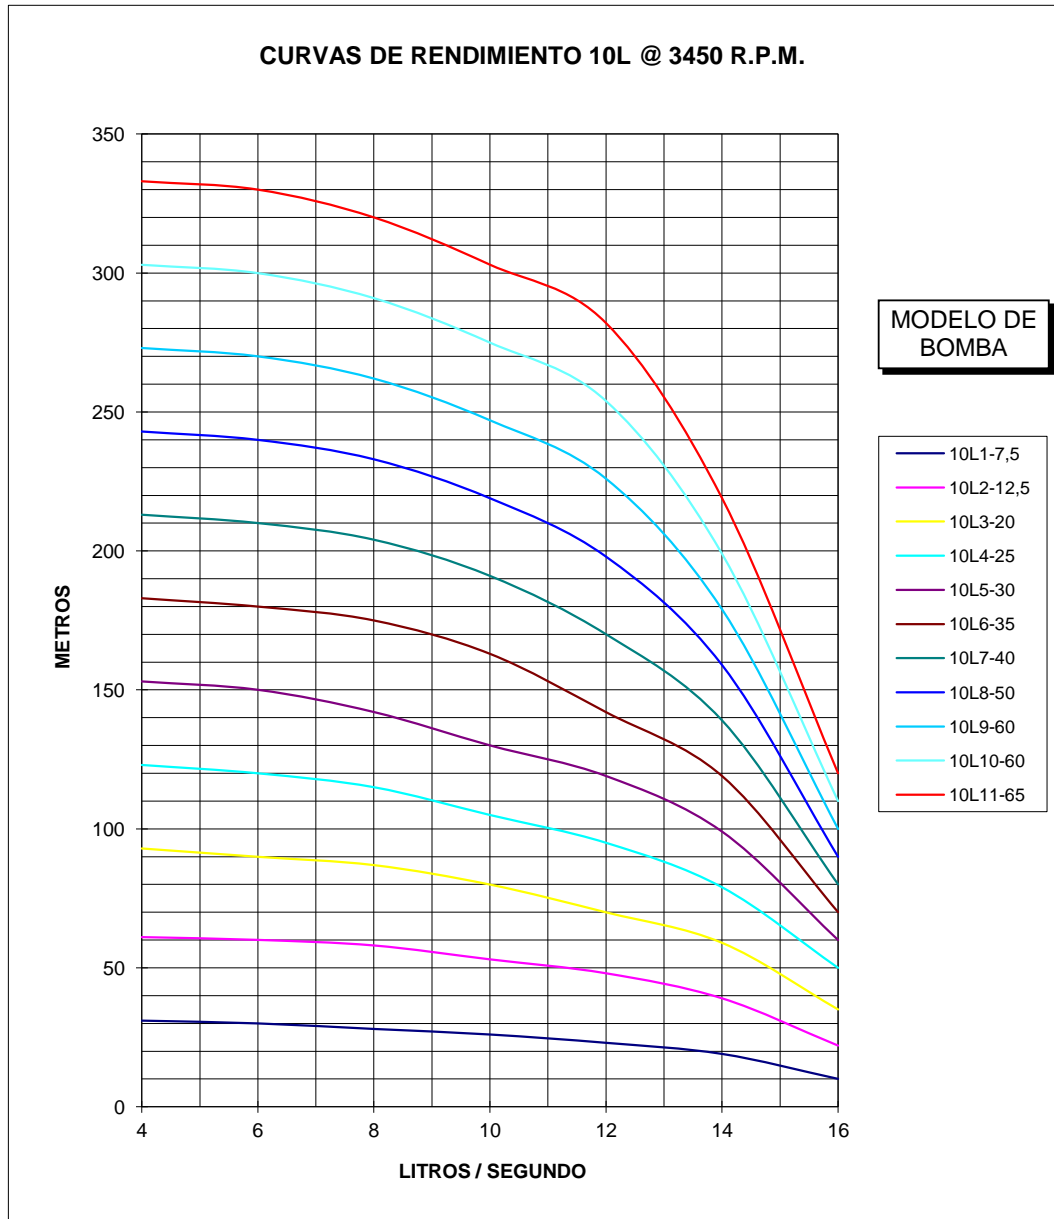

Bombas y Motores Sumergibles Durán, S.A. de C.V.

segun normas de hydraulic institute y nom-010

BLVD. JUAN JOSÉ TORRES LANDA # 2013 PTE
COL. LA PISCINA C.P. 37440
LEÓN, GTO.

TELS Y FAX (477) 778- 08- 77, 778-24-00 Y 778-24-07
e-mail: bymsart@yahoo.com.mx
e-mail: bymsduran@hotmail.com