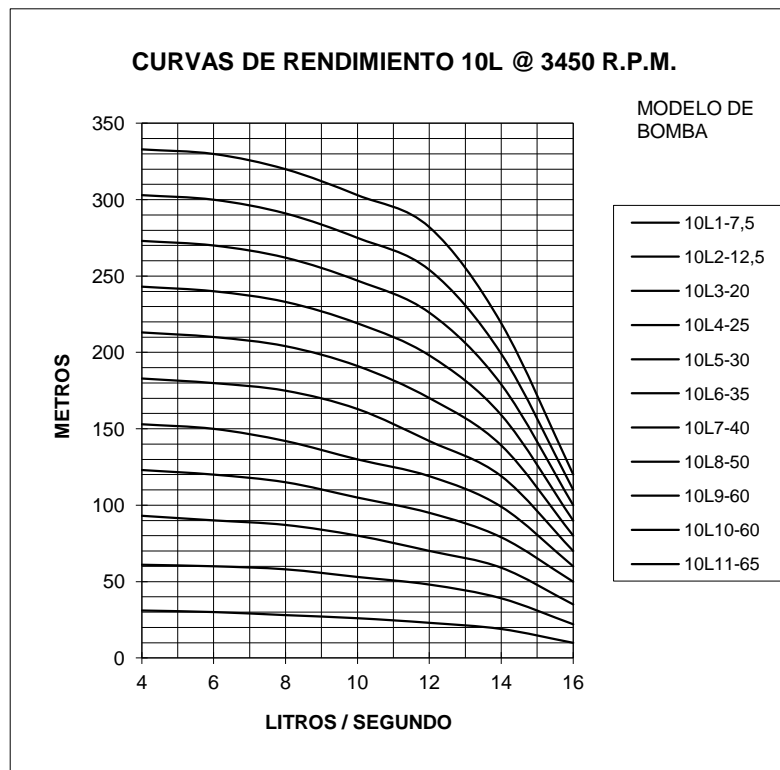

Bombas y Motores Sumergibles Durán, S.A. de C.V.

gasto	LITRO / SEGUNDO	LITRO / SEGUNDO	LITRO / SEGUNDO	LITRO / SEGUNDO	LITRO / SEGUNDO	LITRO / SEGUNDO	LITRO / SEGUNDO
MODELO	4	6	8	10	12	14	16
10L1-7,5	31	30	28	26	23	19	10
10L2-12,5	61	60	58	53	48	39	22
10L3-20	93	90	87	80	70	59	35
10L4-25	123	120	115	105	95	79	50
10L5-30	153	150	142	130	119	99	60
10L6-35	183	180	175	163	142	119	70
10L7-40	213	210	204	191	170	139	80
10L8-50	243	240	233	219	198	159	90
10L9-60	273	270	262	247	226	179	100
10L10-60	303	300	291	275	254	199	110
10L11-65	333	330	320	303	282	219	120

LOS RENDIMIENTOS PUEDEN VARIAR DE ACUERDO A LAS CONDICIONES DE TRABAJO

segun normas de hydraulic institute y nom-010